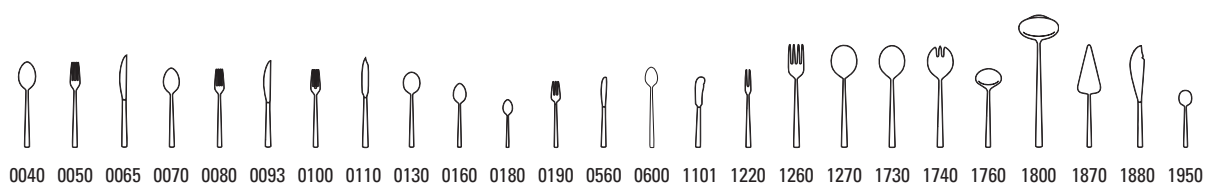

0040 0050 0065 0070 0080 0093 0100 0110 0130 0160 0180 0190 0560 0600 1101 1220 1260 1270 1730 1740 1760 1800 1870 1880 1950