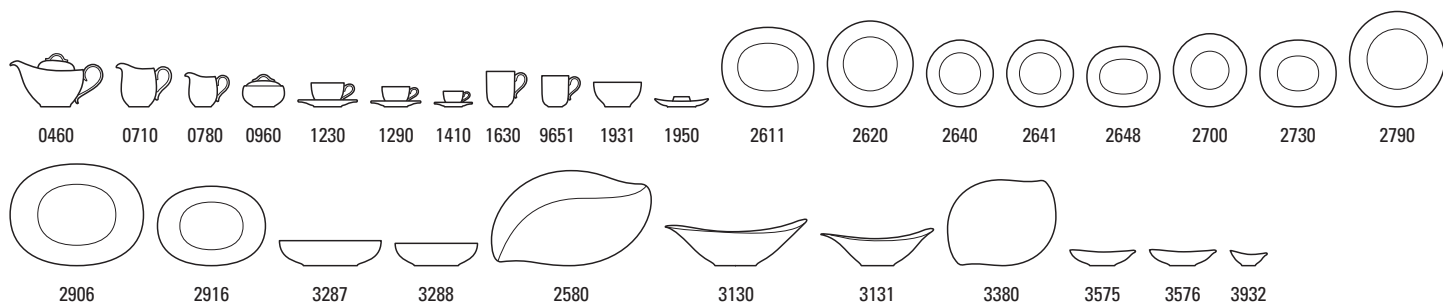

#### Marieffleur Basic 10-4100-

Code	Items	Dim.
0460	<b>Teapot 6 pers.</b>	{1} 1,20l
0710	<b>Milk jug</b>	{1} 0,60l
0780	<b>Creamer 6 pers.</b>	{1} 0,30l
0960	<b>Sugar/jampot 6 pers.</b>	{1} 0,45l
1230	<b>Breakfast cup &amp; saucer 2pcs</b>	
1240	Breakfast cup	{6} 0,39l
1250	Saucer breakfast cup	{6} 19cm
1290	<b>Coffee cup &amp; saucer 2pcs</b>	
1300	Coffee cup	{6} 0,25l
1310	Saucer coffee cup	{6} 16cm
1410	<b>Espresso cup &amp; saucer 2pcs</b>	
1420	Espresso cup	{6} 0,08l
1430	Saucer espresso cup	{6} 12cm
1630	<b>Latte Macchiato Mug</b>	{6} 0,45l
9651	<b>Mug</b>	{6} 0,33l
1931	<b>French-Bol</b>	{4} 0,75l
1950	<b>Egg cup</b>	{4}
3810	<b>Individual bowl</b>	{6} 13cm
2611	<b>Oval flat plate</b>	{6} 29x25cm
2620	<b>Flat plate</b>	{6} 27cm
2640	<b>Salad plate</b>	{6} 21cm
2641	<b>Salad plate - new</b>	{6} 21cm
2648	<b>Oval salad plate</b>	{6} 23x19cm
2700	<b>Deep plate</b>	{6} 23cm, 0,40l
2730	<b>Oval deep plate</b>	{6} 24x21cm, 0,50l
2790	<b>Round gourmet plate</b>	{1} 30cm
2906	<b>Serving dish</b>	{1} 42cm
2916	<b>Serving dish</b>	{1} 34cm, 0,50l
3287	<b>Oval bowl</b>	{1} 32cm, 3,45l
3288	<b>Oval bowl</b>	{1} 26cm, 1,80l
8854	<b>Starter set 8 pcs.</b>	{1}