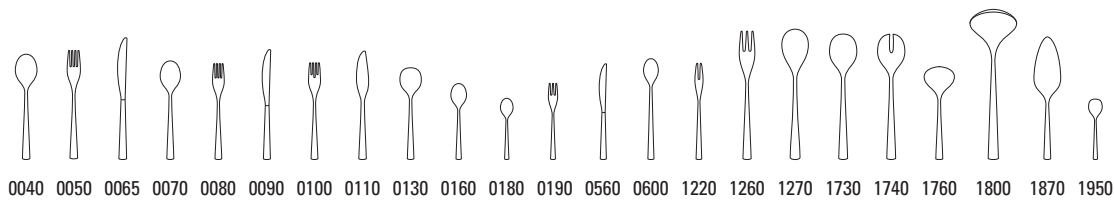

0040 0050 0065 0070 0080 0090 0100 0110 0130 0160 0180 0190 0560 0600 1220 1260 1270 1730 1740 1760 1800 1870 1950