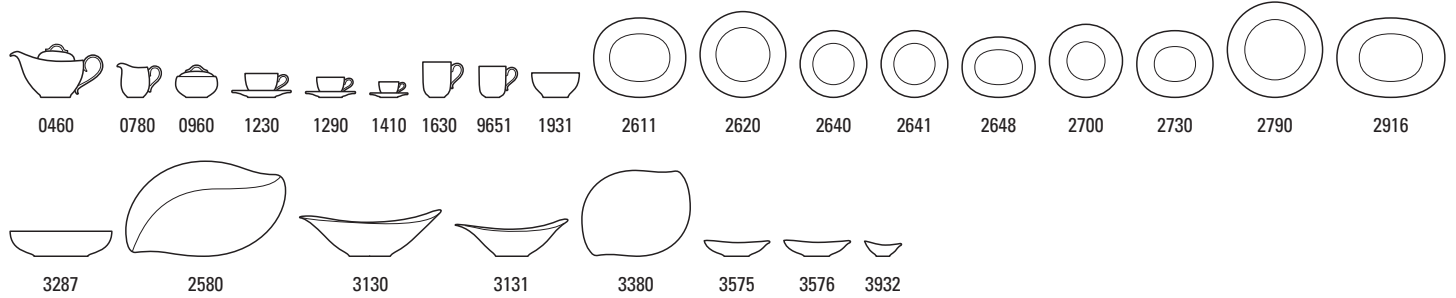

## Marie Fleur Gris Basic 10-4104-

Code	Items	Dim.
0460	<b>Teapot 6 pers.</b>	{1} 1,20l
0780	<b>Creamer 6 pers.</b>	{1} 0,30l
0960	<b>Sugar/jampot 6 pers.</b>	{1} 0,45l
1230	<b>Breakfast cup &amp; saucer 2pcs</b>	
1240	Breakfast cup	{6} 0,39l
1250	Saucer breakfast cup	{6} 19cm
1260	<b>Tea cup &amp; saucer 2pcs</b>	
1270	Tea cup	{6} 0,24l
1280	Saucer tea cup	{6} 16cm
1290	<b>Coffee cup &amp; saucer 2pcs</b>	
1300	Coffee cup	{6} 0,25l
1310	Saucer coffee cup	{6} 16cm
1410	<b>Espresso cup &amp; saucer 2pcs</b>	
1420	Espresso cup	{6} 0,08l
1430	Saucer espresso cup	{6} 12cm
1630	<b>Latte Macchiato Mug</b>	{6} 0,48l
9651	<b>Mug</b>	{6} 0,33l
1931	<b>French-Bol</b>	{4} 0,75l
2611	<b>Oval flat plate</b>	{6} 29x25cm
2620	<b>Flat plate</b>	{6} 27cm
2640	<b>Salad plate</b>	{6} 21cm
2641	<b>Salad plate - new</b>	{6} 21cm
2648	<b>Oval salad plate</b>	{6} 23x19cm
2700	<b>Deep plate</b>	{6} 23cm, 0,40l
2730	<b>Oval deep plate</b>	{6} 24x21cm, 0,50l
2790	<b>Round gourmet plate</b>	{1} 30cm
2916	<b>Serving dish</b>	{1} 34cm, 0,50l
3287	<b>Oval bowl</b>	{1} 32cm, 3,45l