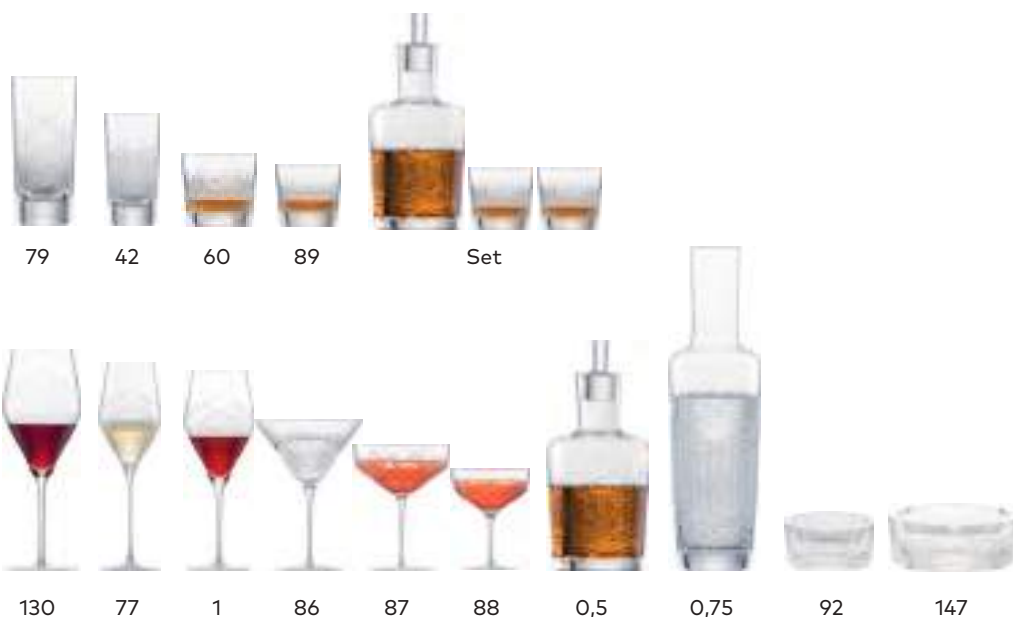

Bar Premium No. 2 (Hommage Comète - By Charles Schumann)

Form 8780, 1361

Artikel Item	Größe Size	Bestell- Nr. neu new Order no.	Bestell- Nr. alt former Order no.	Artikel per VE Item per VE	St./ Pal. Pool	Höhe mm Height mm	Ø mm dia. mm	Inhalt ml Ca- pacity ml	EAN der VE EAN per package
FORM 8780									
Whisky klein Whisky small	89	122283	117120	2	532	82	88	288	4001836094740
Whisky groß Whisky large	60	122284	117121	2	532	91	96	399	4001836094764
Longdrink klein Longdrink small	42	122285	117122	2	432	140	70.5	353	4001836094788
Longdrink groß Longdrink large	79	122286	117123	2	432	167	75	474	4001836094801
FORM 1361									
WHISKY SET 2 Becher Gr. 60 + 1 Whisky Karaffe 2 Tumblers Size 60 + 1 Whisky Carafe		122297	118703	1+2	56 VE				4001836095051
Cocktailschale klein Cocktail Cup small	88	122287	117124	2	210	126	100	235	4001836094832
Cocktailschale groß Cocktail Cup large	87	122288	117125	2	144	151	119	370	4001836094856
Martini	86	122289	117126	2	144	169	123	294	4001836094870
Bordeaux	130	122290	117127	2	288	247	88	481	4001836094894
Weinglas Allround Wine Glass Allround	1	122291	117128	2	288	227	80	357	4001836094917
Champagner mit MP * Champagne with EP *	77	122292	117129	2	288	240	71	272	4001836094948
Whiskykaraffe Whisky Carafe	0.5	122293	117130	1	180	250	111	500	4001836094962
Wasserflasche Water Carafe	0.75	122294	117131	1	200	307	85.5	750	4001836094986
Aschenbecher Ashtray	92	122295	117132	1	490	45	92	-	4001836095006
Zigarrenascher Cigar Ashtray	147	122296	117133	1	490	55	147	-	4001836095037