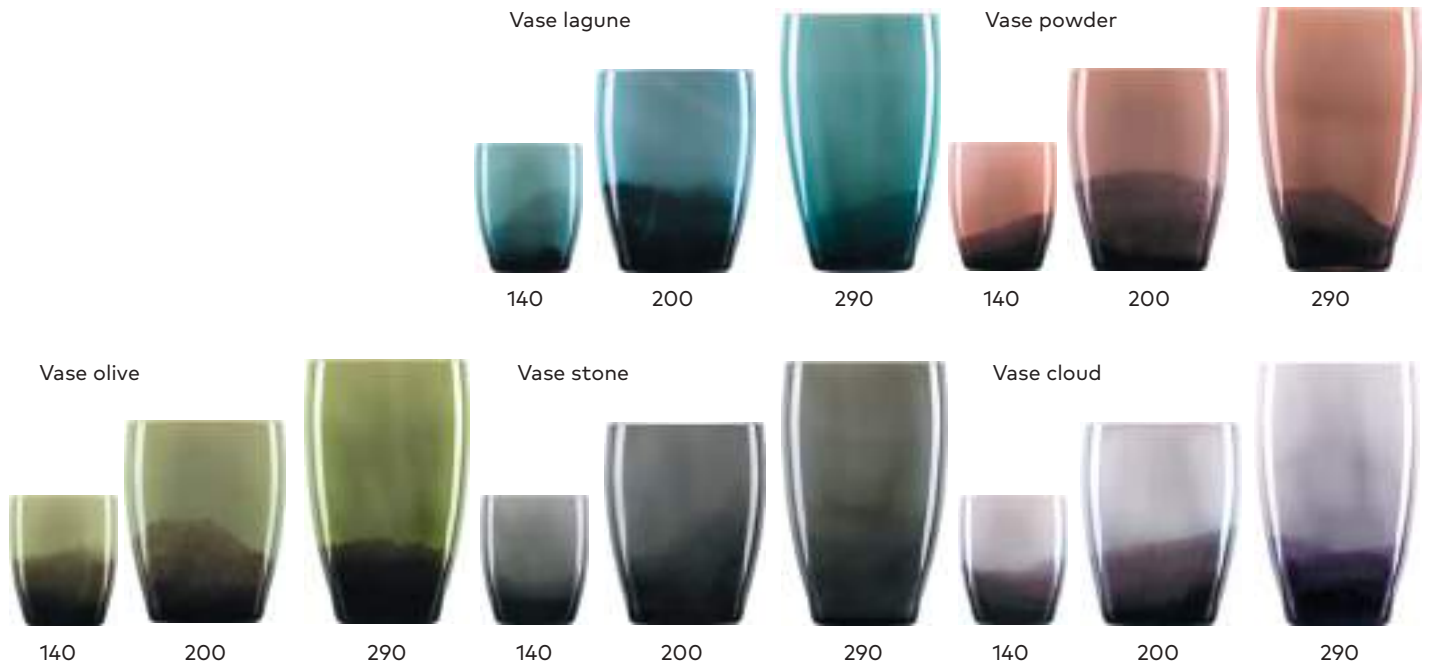

Shadow - Handmade in Zwiesel

Form 6088

Artikel Item	Größe Size	Bestell- Nr. Order no.	Artikel per VE Item per VE	St./ Pal. Pool	Höhe mm Height mm	Ø mm dia. mm	Inhalt ml Capacity ml	EAN der VE EAN per package
VASE LAGUNE								
klein small	140	121573	1	270	140	119	-	4001836109109
mittel medium	200	121575	1	120	200	162	-	4001836109116
groß big	290	121576	1	48	290	184	-	4001836109130
VASE POWDER								
klein small	140	121577	1	270	140	119	-	4001836109147
mittel medium	200	121578	1	120	200	162	-	4001836109154
groß big	290	121579	1	48	290	184	-	4001836109161
VASE OLIVE								
klein small	140	121580	1	270	140	119	-	4001836109178
mittel medium	200	121581	1	120	200	162	-	4001836109185
groß big	290	121582	1	48	290	184	-	4001836109192
VASE STONE								
klein small	140	121583	1	270	140	119	-	4001836109208
mittel medium	200	121584	1	120	200	162	-	4001836109215
groß big	290	121585	1	48	290	184	-	4001836109239
VASE CLOUD								
klein small	140	121586	1	270	140	119	-	4001836109246
mittel medium	200	121587	1	120	200	162	-	4001836109253
groß big	290	121589	1	48	290	184	-	4001836109260