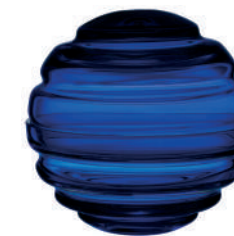

Box
Cobalt Blue

92356 • 1101344

Scatola dolci
Boîte a bonbons
Candy box
Bombonera

600 cc / 150 mm / 150 mm
20 1/4 oz / 6" / 6"