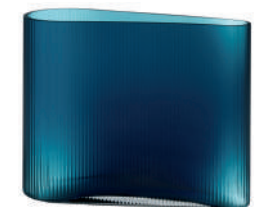

Vaso
Vase
Vase
Jarrón

205*110 mm / 290 mm
8*4 1/4" / 11 1/2"

Vase
Petroleum Green

15557 • 1101317

Vaso
Vase
Vase
Jarrón

280*140 mm / 380 mm
11*5 1/2" / 15"

Vase
Petroleum Green

15558 • 1101324